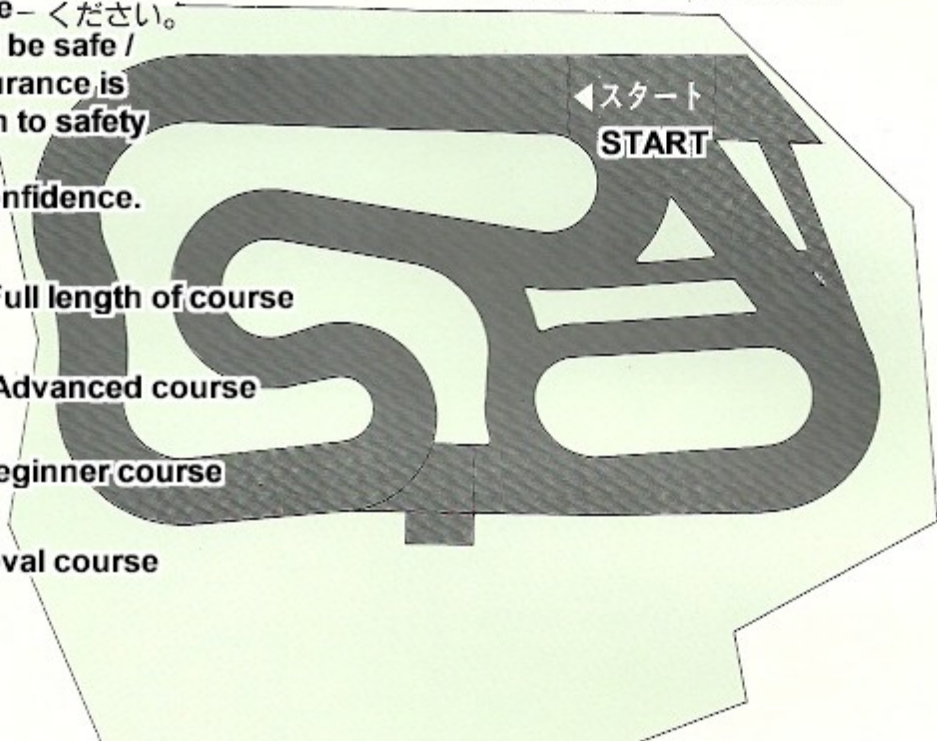

ポケバイ西原コース

Pokebai Nishihara Course

お問い合わせ
Inquiries

西原町字内間403
(西原工業団地入口)

☎09894(6)6750

Okinawa's only authentic course

沖縄唯一の本格コース

- 県内初、ポケットバイク専用コース /
- どなたでも安心して走行できます /
- 入場者(ギャラリー)、ライダーには、傷害保険が掛けてあり、安全面には、細心の注意をしております。安心して、お楽しみ

- 全長(フルコース) <--- Full length of course
200m (178.5m)
- 上級者コース <----- Advanced course
160m (147.0m)
- 初心者コース <---- Beginner course
55m (50.5m)
- オーバルコース <----- oval course
150m (135.0m)

sheet metal repair, inspections, used car sales
钣金・塗装・エンジン修理一切・車検整備・中古車販売